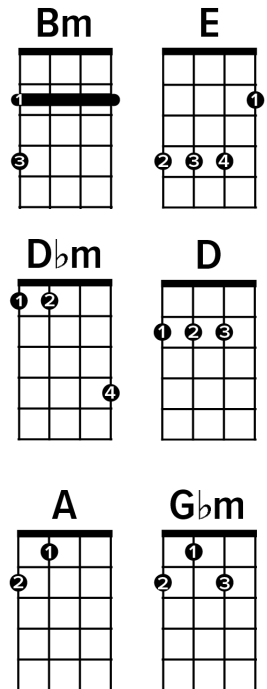

SIMONE (folkshilfe)

Vers1

Bm E
Damals in da Schui im 50er Bus, in da letzt'n Reih wo a i vorn dabei,
Bm E
in Mund oiwei offn, am Wochnend gsoffn, und a Superstar in da 7A.
Bm E
Auf amoi Inferno, sie is aus Palermo. Sie is mei ansa Lady, vom Charakter red i.
Bm E
Sie is voller Temperamenti, jeder kennt sie in ihrem Cinquecenti.

Vers2

Bm E
Auf amoi in Rio, host das durchzogn mit Bio, wie a Hippiebraut nach Südamerika ghaut.
Bm E
Und i sitz wie immer beim Beda zum Dringa, erzöh nur von dir, nochm dritten Bier.
Bm E Bm E
Von da Favela in de Bar vom Peda, direkt vom Mare in meine Arme.